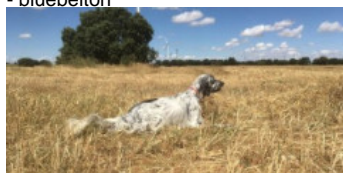

[RAIANO TINTORETTO](#) 2006-05-02
(M) LOI LO0750636 - lemon

[TODAY](#) 2001-05-07
(M) LOI LO01146212
(Camp. Tr. (Ch GQ)) -
bluebelton

[RAIANO ASTRA](#) 2000-01-19 (F) LOI
LO0054215 - bluebelton

[RAIANO ARAMIS](#)
2007-02-15 (M) LOI
LO0788434 (Ch. Ital.
Lav., Camp. Ripr.) - lemon

[RAIANO NIS](#) 2009-01-10 (F) LOI
LO09151532 - lemon

[RAIANO FANTASY](#) 2005-01-20 (M)
LOI LO0574961 - bluebelton

Père
[LAURSEN DI CASA LETIZIA](#)
2017-10-05 (M)
LOI LO17195874
- bluebelton