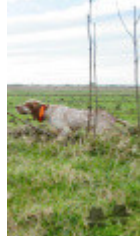

**BASKO DE ZUBIALDE**

2026-02-27 (M) LOE 2772680  
Couleur : Blanco y negro (bluebelton)  
[fiche affixe](#)

hosted by setter-anglais.fr

[RAIANO VALDES](#) 2012-06-29 (M) LOI  
LO12110944 (CH GQ (Camp. Tr.)) - lemon