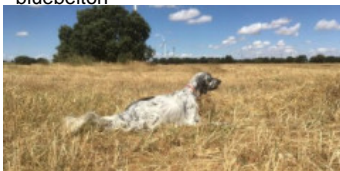

BETI DE ZUBIALDE

2026-02-27 (F) LOE 2772683
 Couleur : Blanco y negro (bluebelton)
[fiche affixe](#)

Père
LAURSEN DI CASA LETIZIA
 2017-10-05 (M)
 LOI LO17195874
 - bluebelton

RAIANO VALDES 2012-06-29 (M) LOI
 LO12110944 (CH GQ (Camp. Tr.)) - lemon