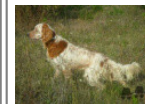

RAIANO ARAMIS
2007-02-15 (M) LOI
LO0788434 (Ch. Ital.
Lav., Camp. Ripr.) - lemon

RAIANO FANTASY 2005-01-20 (M)
LOI LO0574961 - bluebelton