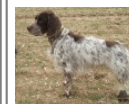

RADENTIS GIUDA
2002-01-18 (M) LOI
LO0286481 (Camp. Tr.
(Ch GQ), Camp. Ital. Lav.) -
liver

PALAZIENSIS SUSY 2000-12-05 (F)
LOI LO0176584 - liver