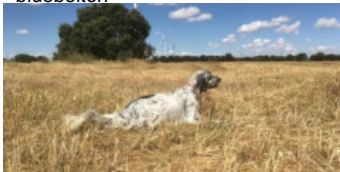

Père
LAURSEN DI CASA LETIZIA
2017-10-05 (M)
LOI LO17195874
- bluebelton