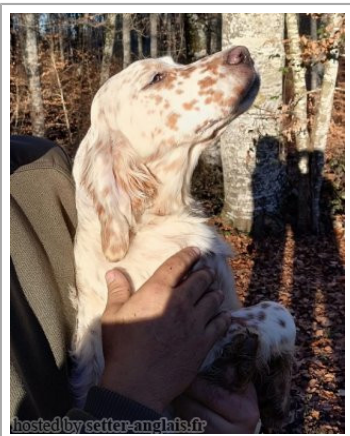

**LUNA**

2023-08-19 (F) LOE 2708288  
Couleur : Blanco y naranja (lemon)

hosted by setter-anglais.fr

Père  
**TAPE A L'OEIL SEL**  
2021-04-25 (M)  
LOF 272940  
- bluebelton

**PICO dit ENO** 2015-05-07 (M) LOI  
LO15109489 - bluebelton