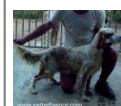

**SIMBA DEL FAENOR NI
dite TACA** 2008-10-29 (F)
LOE 1865076 (Tr becasas) -
MARRÓN/BLANCO