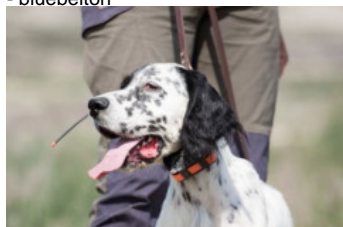

DENDABERRI BITO

2024-06-07 (M) LOE 2723427
Couleur : Blanco y naranja (lemon)
[fiche affixe](#)

hosted by setter-anglais.fr

DENDABERRI OBAMA 2012-10-10
(M) LOE 2130969 (CH IT) - lemon

Père
DENDABERRI XORO
2020-04-28 (M)
LOE 2530698
- bluebelton