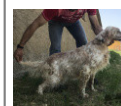

DENDABERRI PEGGI
2013-06-01 (F) LOE -
lemon