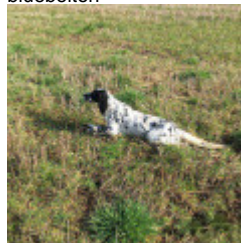

MOSTITXUALDE ARTU

2025-11-04 (M) LOE 2772135
Couleur : Blanco y negro (bluebelton)
[fiche affixe](#)

Père
PAKITO DES FORÊTS
CORRÉZIENNES
2019-03-08 (M)
LOF 262148
- bluebelton

NEMROD DES FORÊTS
CORRÉZIENNES 2017-01-04 (M)
LOF 248995/42525 (TR, CH GS) -
bluebelton