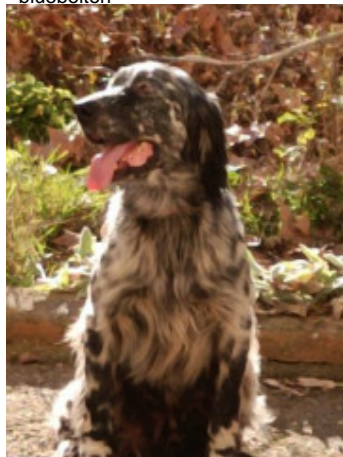

MOSTITXUALDE ARTU

2025-11-04 (M) LOE 2772135
Couleur : Blanco y negro (bluebelton)
[fiche affixe](#)

Père
PAKITO DES FORÊTS
CORRÉZIENNES
2019-03-08 (M)
LOF 262148
- bluebelton

NEMROD DES FORÊTS
CORRÉZIENNES 2017-01-04 (M)
LOF 248995/42525 (TR, CH GS) -
bluebelton

IVAN DU RIO PARANA 2013-07-02
(M) LOF 228589/40631 - bluebelton

JASMINE DES FORÊTS
CORRÉZIENNES 2014-03-16 (M)
LOF 235457/47769 - bluebelton

ANGIE DES FORÊTS
CORRÉZIENNES 2005-05-26 (M)
LOF 183668/29590 (CHP) - lemon