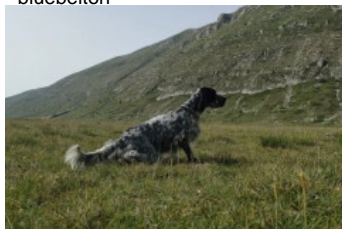

ABBALO PSETARNA LJUBI?

2024-01-23 (M) HR26784ES

Couleur : Lemon

[fiche affixe](#)

Père
DUBLINO
 2020-09-16 (M)
 LOI LO20180623
 - bluebelton

EDBEL LUXOR 2012-08-29 (M) LOI
 LO12151765 - bluebelton

MICHELLE 2016-06-20 (F) LOI
 LO16138145 - liver