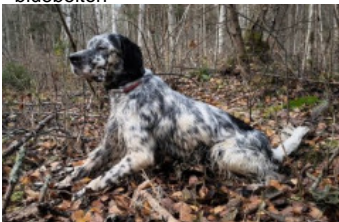

MOSTITXUALDE AXO

2025-09-12 (M) LOE 2768523
Couleur : Blanco y naranja (lemon)
[fiche affixe](#)

Père
[MOSTITXUALDE TXO](#)
2022-11-06 (M)
LOE 2670513
(Vencedor XVII MASTER CCBP)
- bluebelton

[DENDABERRI ULAN 1](#) 2017-07-20
(M) LOE 2409899 - bluebelton

[MARA](#) 2016-06-07 (F) LOE 2315412 - bluebelton

[BUHO DEL ALTO PAS](#) 2009-04-02
(M) LOE 1871491 (Ganador PAN Nacional
Setter Club 2010) - lemon

[DENDABERRI NATI](#) 2011-12-29 (F)
LOE 2081671 - bluebelton