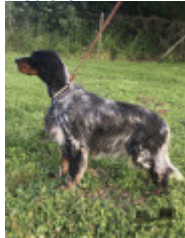

[BIPSET AMELIA](#) (F) 2349745 -
tricolore