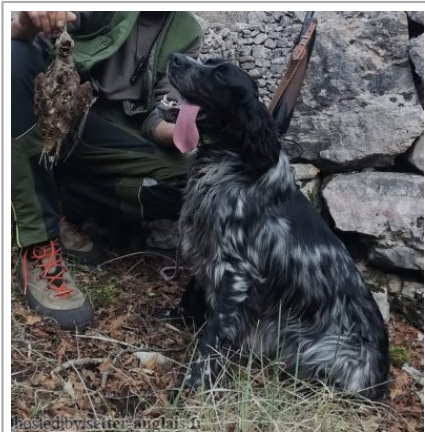

**LUPO DEI DOPPIO VENTO**

2024-04-21 (M) LOF HR26887ES

Couleur : Bluebelton

[fiche affixe](#)

Père  
[BIPSET CRONO](#)  
 2022-05-06 (M)  
 JR710943ES  
 - bluebelton

[KURT OD GASTONA](#) 2017-05-20 (M)  
 ROI20103397 - bluebelton