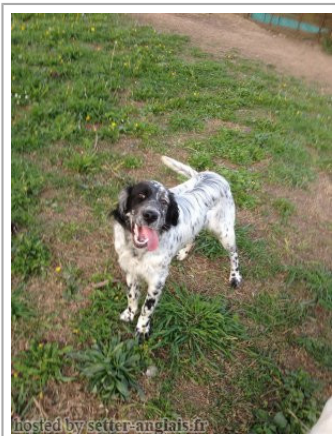

IGO DU MASSIF DE L'ÉTOILE

2013-07-12 (M) LOF 2029095
Couleur : Noï.PBl.Env (bluebelton)
[fiche affixe](#)

Père
UL DE LA MAZORRA
2003-05-08 (M)
LOF 179191/28480
(TR TRGQ CHITF CHP)
- bluebelton

EUSKITZE AS 2001-09-28 (M) LOE
1283965 (Ch IT GQ) - lemon