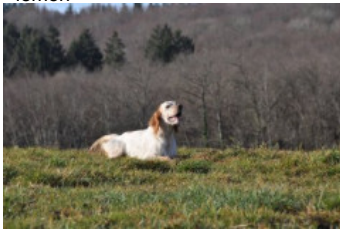

BOSKO DES MORDORÉES JUMELLES

2026-03-21 (M) LOF 300063
Couleur : Noi.PBl.Env (bluebelton)
[fiche affixe](#)

[CAID DU VAL CLAIR](#) 2007-09-11 (M)
LOF 195218/34033 (TR) - lemon

Père
[JOKER DES RIVES DE LA GROULAIS](#) dit JUNIOR
2014-05-05 (M)
LOF 233547/40993
(TR, CH IT, TR GQ)
- lemon