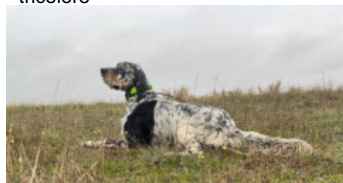

Père

DENDABERRI XENON

2020-04-05 (M)

LOE 2530620

(CAMPEÓN EUROPA BECADAS,
ViceCampeón de Europa Montaña,
ViceCampeón de Europa Becadas)

- tricolore