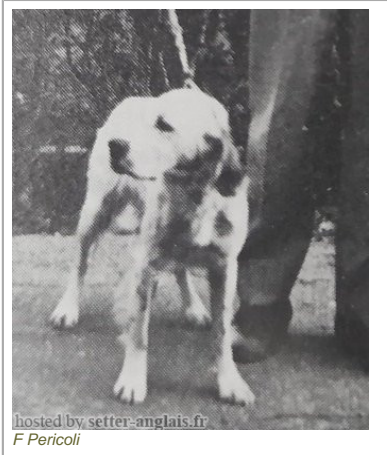

**ALA**

1978-06-01 (F) LOI ST131138

Couleur : BIANCO NERO MASCHERA SIMMETRICA (bluebelton)

Père <b>FIRPO DI SAN MICHELE</b> 1972-12-18 (M) LOI ST057508	<b>URI DI ENTELLA</b> 1966-09-05 (M) LOI ST000438	<b>FIRPO DI SAN MICHELE</b> (M) LOI ST10976	<b>BIR DI SAN MICHELE</b> (M) LOI ST2920	
		<b>QUERCIA DI ENTELLA</b> (F) LOI ST14684	<b>BIRBA DI SAN MICHELE</b> (F) LOI ST599	
	<b>DOLLY</b> 1967-06-05 (F) LOI ST009437	<b>BULL DI SAN MICHELE</b> (M) LOI ST9502	<b>LEO DELLA NIVA</b> (M) LOI ST6362	<b>NINON DI ENTELLA</b> (F) LOI ST5642
		<b>PECHI DI CRETA</b> (F) LOI ST19167	<b>NILLO DI SAN MICHELE</b> (M) LOI ST6147	<b>DERA 2 DI SAN MICHELE</b> (F) LOI ST4612
Mère <b>IFE DELLA GIGIA</b> 1974-12-19 (F) LOI ST082567	<b>RENO</b> 1967-11-29 (M) LOI ST009742	<b>HAMRIN DEL VOLO</b> 1963 (M) LOI ST16022	 <b>YAVA DEL TIDONE</b> 1959-07-02 (M) LOI ST8123 (Ch L Ch Int) - bluebelton	
		<b>DEA 92</b> 1962 (F) LOI 15714.62	 <b>CAPRICE DEL VOLO</b> 1959-04-19 (F) LOI 7890.59 - tricolore	
	<b>URLA DI CEREIA</b> 1970-07-08 (F) LOI ST030975	<b>LINDO 3 DI CEREIA</b> 1961-06-07 (M) LOI 12103 (Ch L Ch Int) - lemon	<b>INDUS</b> (M) LOI ST11698	<b>BELLA 17</b> (F) LOI
		<b>LINA DI CEREIA</b> 1966-01-01 (F) LOI ST17864	<b>FARO 6°</b> (M) LOI ST8359-59	<b>WANDA 2° DELLE VALLATE</b> (F) LOI ST6664
			<b>OTTO DELLA NIVA</b> (M) LOI ST12518	<b>CRISMANI DAIANA</b> (F) LOI ST12118