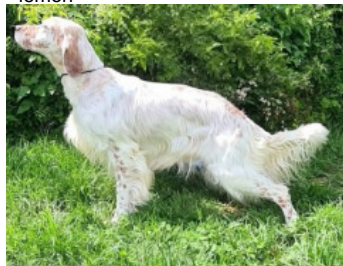

Père
[SHER KHAN DU COMTE DE
TREPUGNAT](#)
2021-03-11 (M)
LOF 279165/49844
- lemon