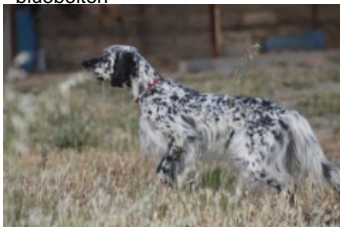

**ATLAS EFE SETTER**

2026-03-10 (M) KIF-ES-10723  
Couleur : Blue Belton (bluebelton)  
[fiche affixe](#)

hosted by setter-anglais.fr

[GISTREDO MAIKEL dit DIDO](#)  
2012-12-21 (M) LOE 2110281 -  
bluebelton

Père  
[TRABZON PARS](#)  
2019-07-22 (M)  
KIF-ES-3546  
- bluebelton

[TRABZON HONGKONG](#) (F)  
KIF-ES-1262 - lemon

[RADENTIS COBRA](#) 2000-06-30 (M)  
LOI LO0128791 (Camp. Tr. (Ch GQ)) -  
lemon

[GISTREDO FUSCA](#) 2007-06-30 (F)  
LOE 1732330 - liver