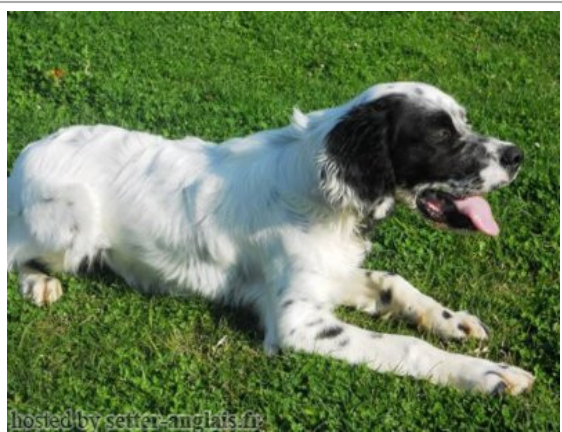

LORA

(M) LOF 68979789

Couleur : Noi.PBl.Env (bluebelton)

hosted by setter-anglais.fr

<p>Père PIANIGIANI'S FOSCO 2004-11-25 (M) LOI LO0558417 - bluebelton</p> 	<p>PIANIGIANI'S ARNO 1991-11-19 (M) LOI ST457334 (Ch Italie T, IT T, Reproducteur) - bluebelton</p> 	<p>FRANCINI'S BRICK 1987-02-21 (M) LOI ST354930 (Ch. Int. Lav.) - tricolore</p>	<p>DEM 1980-08-30 (M) LOI ST222808 (CH INT L RIP) - BIANCO-MACCHIA NERA OCCHIO DX-PI</p> 
<p>PIANIGIANI'S SEILOR 1998-03-03 (F) LOI LO98140260 (Ch. Ital. Lav., Camp. Ripr.) - tricolore</p>	<p>DRIMMINA 1989-01-08 (F) LOI ST388783 (Camp. Ripr.) - bluebelton</p>	<p>FRANCINI'S DENNI 1982-09-25 (F) LOI ST254442 - tricolore</p>	<p>FRANCINI'S DREAM 1985-06-24 (M) LOI ST315271 (Ch. Ital. Lav., Ch. Int. Lav., Camp. Ripr.) - bluebelton</p> 
	<p>FRANCINI'S DREAM 1985-06-24 (M) LOI ST315271 (Ch. Ital. Lav., Ch. Int. Lav., Camp. Ripr.) - bluebelton</p> 	<p>AVA DELLE VALLATE 1983-06-16 (F) LOI ST276393 - bluebelton</p>	<p>FRANCINI'S RAS 1982-10-26 (M) LOI ST254436 (Camp. Ripr.) - bluebelton</p> 
	<p>PIANIGIANI'S BRENDA 1995-08-17 (F) LOI ST531864 (Camp. Ripr.) - tricolore</p>	<p>QUARA DEI BOIARDI 1980-11-06 (F) LOI ST222874 - tricolore</p>	<p>TEX DELLA PANIA 1993-01-02 (M) LOI ST474228 (CH, Camp. Ripr.) - tricolore</p> 
		<p>PIANIGIANI'S SCHEGGIA 1991-11-22 (F) LOI ST457340 (Camp. Ripr.) - lemon</p>	