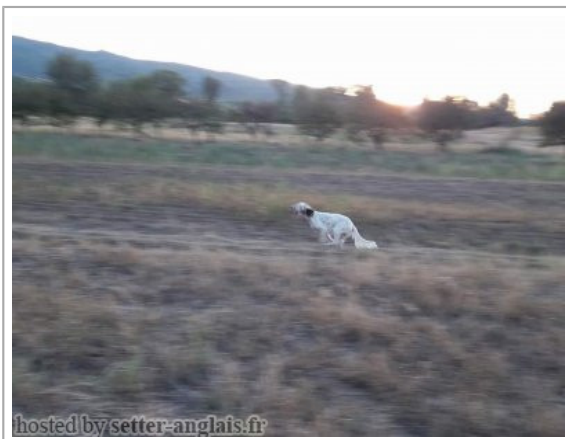

MONDO OD KARAOTOKA

(M) HR14537

[fiche affixe](#)

Père NELSON BELLA DALMATINSKA (M) HR12822	ADIR (M) GKC01713	inconnu	inconnu
		inconnu	inconnu
	NIKA VALSERITA (F) HR11859	inconnu	inconnu
		inconnu	inconnu
Mère KANDI (F) HR12627	KRISS (M) HR11780	inconnu	inconnu
		inconnu	inconnu
	MARA (F) HR11257	inconnu	inconnu
		inconnu	inconnu