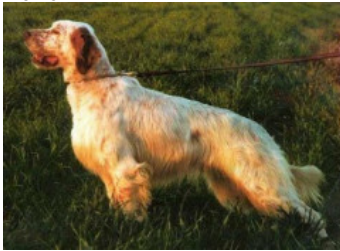

**COCA DE LA ARMUÑA**

(F) LOE 1061526  
[fiche affixe](#)

hosted by: setter-anglais.fr

Père  
**RADENTIS D'ESPANA**  
 1995-05-22 (M)  
 LOE 990823  
 (Ch IT B, Ch GQ)  
 - lemon

**RADENTIS SBRANCO** 1991-07-01  
 (M) LOI ST448908 (CH IB, Ch. Int. Lav.) - lemon