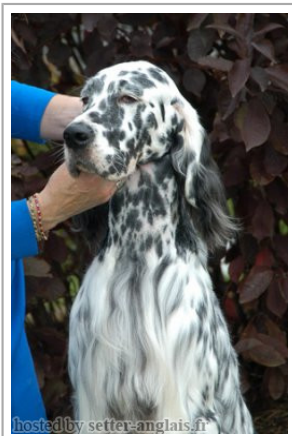

SET'R RIDGE'S ANTICIPATION

(M)
Couleur : Noi.PBl.Env (bluebelton) / Titres : CH AM / Dyspl. : A
[fiche affixe](#)

Père TIME AGAIN BRIDGEWOOD (M) (CH AM) - bluebelton 	inconnu	inconnu	inconnu
		inconnu	inconnu
	inconnu	inconnu	inconnu
		inconnu	inconnu
Mère SET'R RIDGE'S QUACKING ASPEN (F) (CH AM) - bluebelton 	inconnu	inconnu	inconnu
		inconnu	inconnu
	inconnu	inconnu	inconnu
		inconnu	inconnu