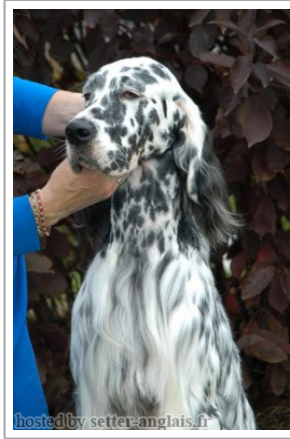

SET'R RIDGE'S ANTICIPATION

(M)

Couleur : Noi.PBl.Env (bluebelton) / Titres : CH AM / Dyspl. : A
[fiche affixe](#)

Père TIME AGAIN BRIDGEWOOD (M) (CH AM) - bluebelton 	inconnu	inconnu	inconnu
		inconnu	inconnu
	inconnu	inconnu	inconnu
		inconnu	inconnu
Mère SET'R RIDGE'S QUACKING ASPEN (F) (CH AM) - bluebelton 	inconnu	inconnu	inconnu
		inconnu	inconnu
	inconnu	inconnu	inconnu
		inconnu	inconnu