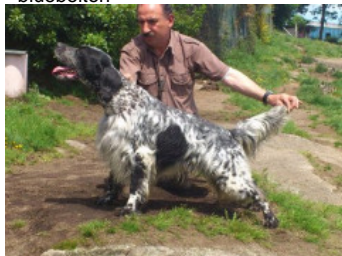

**MALTA DE REINADAMA**

2012-06-12 (F) LOE 2111272  
 Couleur : Blanco y negro (bluebelton)  
[fiche affixe](#)

Père  
[GRES DE REINADAMA](#)  
 2008-07-28 (M)  
 LOE 1814649  
 - bluebelton

[PALAZIENSIS RAMBO](#) 1999-11-01  
 (M) LOI LO0060896 (Ch W0F/ICH, IT T,  
 ITF, Camp. Tr. (Ch GQ), CH(ES)T, CH(GB)T) -  
 lemon

[PALAZIENSIS PEPE](#) 1997-07-03 (M)  
 LOI LO99203608 - liver

[GUERCINO DELLA FRATTONA](#)  
 1996-05-07 (M) LOI ST554737 -  
 bluebelton

[PALAZIENSIS NIVES](#) 1995-11-13 (F)  
 LOI ST529742 - liver

[LADY](#) 1994-04-30 (F) LOI ST499069  
 (Ch A) - bluebelton