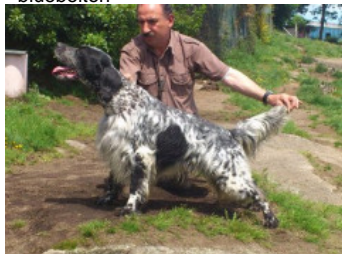

MALTA DE REINADAMA

2012-06-12 (F) LOE 2111272
 Couleur : Blanco y negro (bluebelton)
[fiche affixe](#)

Père
[GRES DE REINADAMA](#)
 2008-07-28 (M)
 LOE 1814649
 - bluebelton

[PALAZIENSIS RAMBO](#) 1999-11-01
 (M) LOI LO0060896 (Ch W0F/ICH, IT T,
 ITF, Camp. Tr. (Ch GQ), CH(ES)T, CH(GB)T) -
 lemon