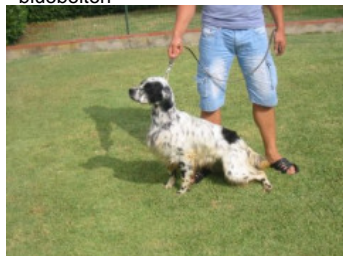

RIJANIS CONGO

2011-05-22 (M) JR757656678
Couleur : Noi.PBl.Env (bluebelton)
[fiche affixe](#)

Père
QUAN DEL VOLANO
2006-09-10 (M)
LOI LO0737035
- bluebelton

KAPO' 2003-11-10 (M) LOI
LO0439835 (Ch IT GQ) - bluebelton

JEY 2000-06-01 (F) LOI LO0120468 -
lemon

NERO 1997-03-29 (M) LOI
LO9817889 (Ch T, Ch GQ) - bluebelton

KYBA 1998-01-01 (F) LOI
LO98118951 - lemon

PALAZIENSIS PEPE 1997-07-03 (M)
LOI LO99203608 - liver

DIANA 1994-03-14 (F) LOI ST499646
- bluebelton