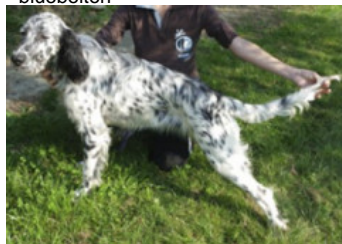

Père

ATHOS DE L'ECHO DE LA FORET

2005-01-01 (M)

LOF 179114/29360

- bluebelton