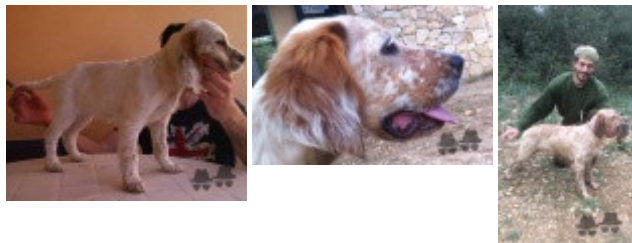

Note : les données ne sont pas garanties. Elles ont été entrées par les membres sans garantie d'exactitude.