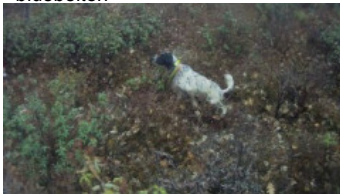

DENDABERRI ROSA

2014-02-14 (F) LOE
Couleur : BLANCA/NARANJA (lemon)
[fiche affixe](#)

PALAZIENSIS RAMBO 1999-11-01
(M) LOI LO0060896 (Ch W0F/ICH, IT T,
ITF, Camp. Tr. (Ch GQ), CH(ES)T, CH(GB)T) -
lemon

Père
DENDABERRI JAI
2007-03-12 (M)
LOE 1704343
(TrCP, TrPR, TrBC)
- bluebelton