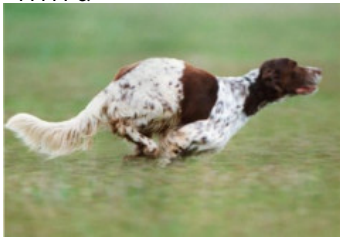

**ARIA PANIDIS**

2006-03-13 (F) BEK 059660  
Couleur : ?????? &  
[fiche affixe](#)

Père  
**POKER**  
(M)  
BEK 034932  
- ?????? &

**PETER DEL BINARIO** 1991-05-22 (M)  
LOI ST449236 - liver

**ZEFA DEL BINARIO** 1989-08-16 (F)  
LOI ST413055 - bluebelton

**ULISSE DEL BINARIO** 1989-06-07  
(M) LOI ST398028 - tricolore

**MINNY DEL BINARIO** 1988-03-10 (F)  
LOI ST366786 (Camp. Ripr.) - liver

**CAM DEL BINARIO** 1986-06-02 (M)  
LOI ST336552 (Ch GQ, Ch Italie travail, Ch  
Reprod.) - liver