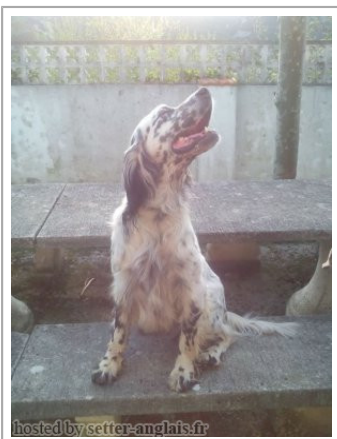

SKUBI

2007-05-29 (M) LOE 1723168
Couleur : Blanco y negro (bluebelton)

hosted by setter-anglais.fr

Père <u>SINO REINA DEL PIRINEO</u> (M) LOE 1496083 - lemon	<u>PORTO dit PRINCE</u> 1999-06-17 (M) LOF 149950/25648 (TR CHA CHITF) - bluebelton 	<u>IXOR DES BERGES DE LA GÉLINE</u> 1993-06-20 (M) LOF 120189/20273 (Tr GQ) - bluebelton	 <u>FRANCINI'S ROCKY</u> 1989-02-25 (M) LOI ST409893 (Ch. Int. Lav., Ch. Ital. Lav.) - bluebelton	
		<u>JULY</u> 1994-07-23 (F) LOF 124049/22070 (TAN) - lemon	<u>GUESTY DE LA MAZORRA</u> 1991-08-13 (F) LOF 117192/19292 (Tr GQ) - bluebelton	 <u>ELIOT DE LA CROIX GENTILHOMME</u> 1989-03-28 (M) LOF 98989/14356 (CHP CHA TR CH.T.) - bluebelton
	<u>LANA DE URTXUBIGANE</u> 2000-08-20 (F) LOF 189665/35470 - lemon 	<u>KARICULA DE PLAYABARRI</u> (M) LOE	<u>FLEUR</u> 1990-07-15 (F) LOF 104950/18303 - tricolore	 <u>PALU'</u> 1993-09-04 (M) LOE 662202 (Tr GQ) - lemon
		<u>DEBORA DE URTXUBIGANE</u> (F) LOE	<u>LUNA OD BENCICA</u> (F) LOI JR44368	<u>HIV DE PLAYABARRI</u> (M) LOE 539995 <u>DALA DE URTXUBIGANE</u> (F) LOE