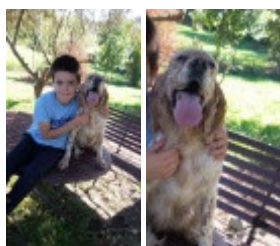

Propriétaire : Mendibarrena (mendibarrena@mendibarrena.com)

Puce : 941000013837018

Sang italien (estimation) : 93 %

Estimation des points au pédigrée : 20

Taux de consanguinité (estimation) : 4.7 %

SWING DELLA VECCHIA IRLANDA (3,5 X 4) : 0.020752

RADENTIS GIAN (3,5 X 5) : 0.010395

DUN DEL MESCHIO (5,6,6,7,8,8,8,8 X 7,7,7,8,8,8,8) : 0.004791

FAY DE PLAYABARRI (4 X 5) : 0.003937

DECOR LOT (4,6 X 6,6,7) : 0.003662

FALCO (6 X 5,7) : 0.000977

LOPEZ DELLA BASSANA (8,8,8,8,8 X 7,7,8,8) : 0.000824

GIP DELLA BASSANA (7 X 6,7) : 0.000366

DAGA (6,8 X 8,8,8) : 0.000305

VAVA DEL TIDONE (5,7,8,8 X 6) : 0.000244

OLA DELLA MARCIOLA (8,8 X 7,7) : 0.000183

OLAF DEI TRE PONTI (8 X 6,7) : 0.000183

BRILL 2 DEL ROVERE (7,8,8 X 8) : 0.000122

LEM DEL RESEGONE (8 X 7,8) : 0.000092

BRICK DEL ROVERE (6,8,8 X 7) : 0.000061

SHARBERRY NICK (8 X 8,8) : 0.000061

MUR (8 X 7,7) : 0.000061

MERA DELL ORSONE (8 X 8) : 0.000031

Note : les données ne sont pas garanties. Elles ont été entrées par les membres sans garantie d'exactitude.