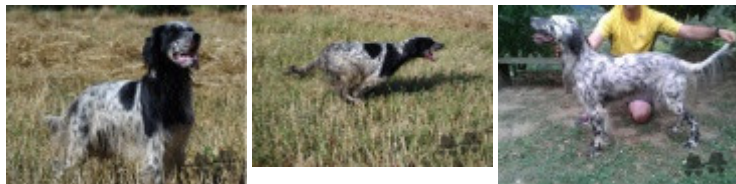

Note : les données ne sont pas garanties. Elles ont été entrées par les membres sans garantie d'exactitude.