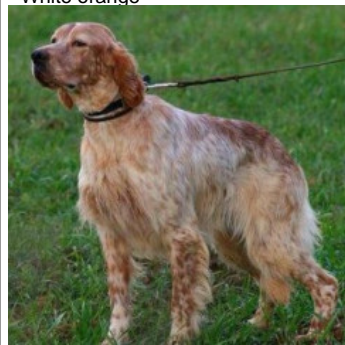

ALEC GRUPPO DI GIORGIO

2013-08-05 (M) BEK 126336

Couleur : Lemon

[fiche affixe](#)

hosted by setter-anglais.fr

Père

[CIELO SIRTOUFE](#)

(M)

BEK 084523

(CH(GR)GQ CHR.S.T)

- White orange

[BESINO'S PANTHOS](#) 2007-08-15 (M)
BEK 075540 (CH GQ, CH IT) - bluebelton[KAPO'](#) 2003-11-10 (M) LOI
LO0439835 (Ch IT GQ) - bluebelton[TZOUMAKA ANIMUS ILIA](#) (F) BEK
059052 - tricolore[NERO](#) 1997-03-29 (M)
LOI LO9817889 (Ch T, Ch
GQ) - bluebelton[KYBA](#) 1998-01-01 (F) LOI
LO98118951 - lemon[TUTLRAJKAL](#) (M) BEK 058772[TZOUMAKA ANIMUS MANIA](#) (F) BEK
032242 - bluebelton[ASIA SIRTOUFE](#) (F) BEK 055525 -
White orange[SENECA DE L'EL BALDIO](#)
2001-06-09 (M) LOE 1251476 - lemon[RADENTIS D'ESPANA](#)
1995-05-22 (M) LOE
990823 (Ch IT B, Ch GQ)
- lemon[ROSY](#) (F) LOE 1245110[KRIONERIOU LITO](#) (F) BEK 036305 -
bluebelton[MINOAS](#) (M) BEK 19482[LICABETTUS OLYMBIA](#) (F) BEK
025874