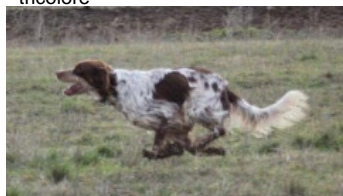

NOEL DE LA SOLARIEGA

2012-03-12 (M) LOE 2079018
Couleur : BLANCO E HIGADO (liver)
[fiche affixe](#)

hosted by setter-anglais.fr

Père
RADENTIS CARUSO
2010-01-15 (M)
LOI LO1054608
- tricolore

RADENTIS IGOR 2007-07-24 (M) LOI
LO0858253 - lemon