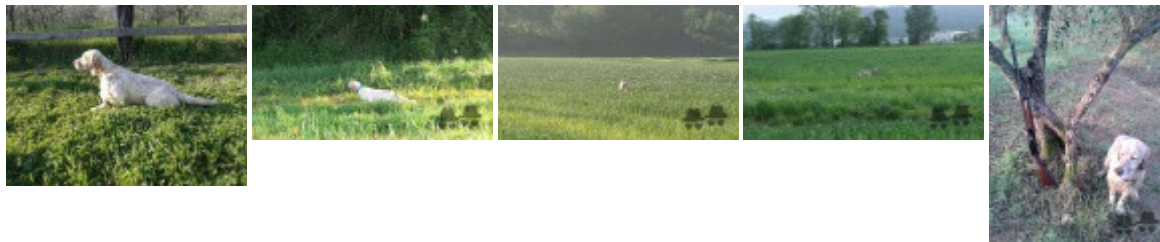

LARA 1989-08-30 (F) LOI ST415568 -
bluebelton

inconnu

inconnu

inconnu

inconnu

Eleveur : CARDI REMO / Propriétaire : Cardi Remo (delpiandiresco@gmail.com)
Puce : 380260080142725
Estimation des points au pédigrée : 18