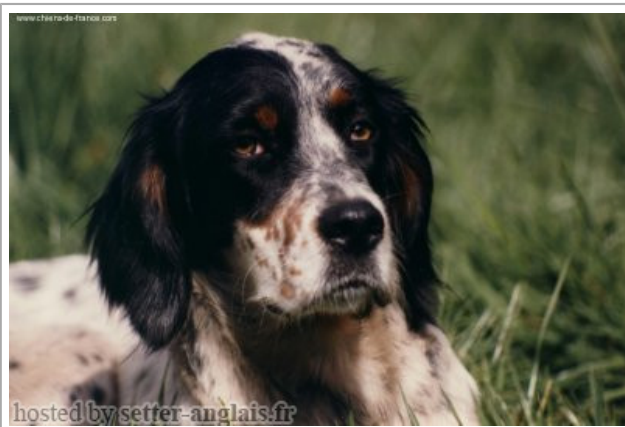

HERMES DU TUC AUX MORDOREES

1992-03-30 (F) LOF 112633/20059
Couleur : Noi.Mar.Fau.PBl.Env (tricolore) / Titres : TAN
[fiche affixe](#)

Père CIX DE LAGE DE BRANA 1987-09-12 (M) LOF 93657/13439 (TR) - tricolore 	SPHINX DES SIFFLEURS 1981-05-06 (M) LOF 68693/07629 (TR) - tricolore	ALMAR NANI 1975-06-17 (M) LOF 53384/04015	MIDFEARN NEVIS 1972-03-22 (M) LOI ST059001	
	AMA DE LAGE DE BRANA 1985-11-03 (F) LOF 85343/13285 (TR) - tricolore	MILADY DES SIFFLEURS 1976-06-22 (F) LOF 53515/06484	ALMAR BONA 1972-08-28 (F) LOI 52742	UBI DE KER HULEN 1971-09-03 (M) LOF 40001/2178 (TR, CH T)
Mère BRESSANNE DU TUC AUX MORDOREES 1986-06-25 (F) LOF 88091/13701 - tricolore	REMUS DU PATTON 1980-07-30 (M) LOF 66707/7113 (CHGT TR) - lemon 	STAN DU MENEZ-LUZ 1981-07-14 (M) LOF 69652/7650 (TR) - lemon	TOPAZE DU MONT BILY (F) LOF 37604/2223	
	ULTÈCE DU TUC AUX MORDOREES 1983-05-05 (F) LOF 76893/10628 - tricolore	TOGE DE ROC MIGNON 1982-10-01 (F) LOF 75120/10910 - tricolore	NATO DE LAURENCIA 1977-04-13 (M) LOF 55679/05341 (TR) - tricolore	NORKA DES BLES NOIRS 1977-10-04 (F) LOF 57286/06490 (TR)
		URSIN DE RIADE 1971-02-15 (M) LOF 38478/01892 (TR, CH T) 	JOKER DES PETITES CHAUMES 1974-06-01 (M) LOF 46751/03487 (TR, CH CS)	RL DE ROC MIGNON 1980-02-27 (F) LOF 64703/09176 (Trialer, Ch QFS) - bluebelton
		JUDITH DES FRESNOUZES 1974-11-09 (F) LOF 48308/06621 (TR)	QUACTUS DE RIADE 1967-08-05 (M) LOF 32450/00953 (TR, CH T, CH IT)	PAMELA DE RIADE (F) LOF 30767/01170 (TR GQ)
	MARKO DU PORT OCEAN (M) LOF 54375/4899	REINE 1980-03-31 (F) LOF 64886/8281 - tricolore	IF DU PORT OCEAN (M) LOF 45543/02933	
			TAQUINE DES TIVAUX (F) LOF 36516/03441	
			GEK 1972-07-15 (M) LOI 52580/3822 (TR)	
			JUANA DE CAUSSE ET BRUYERE 1974-07-26 (F) LOF 47291/4433 (TR)	
			NARVICK DES BONNES BRISES 1977-07-24 (M) LOF 56725/5144	
			LINDA 1975-06-10 (F) LOF 50380/5785	

Eleveur : BARRET MICHEL / Propriétaire : LABATUT JeanFrançois
Cotation : 2
Tatouage : NMY528
Sang italien (estimation) : 33 %
Estimation des points au pédigrée : 16