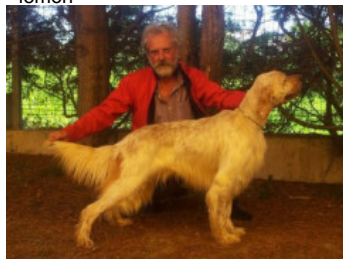

IVO DE AROFER

2013-12-28 (M) LOE 2195100
Couleur : Blanco y naranja (lemon)
[fiche affixe](#)

Père
ARTU DE FUENTE LONDAL
2009-06-01 (M)
LOE 1894199
(Tr.CP, Tr.Pr, vice campeón Europa setter C.P
2012)
- lemon