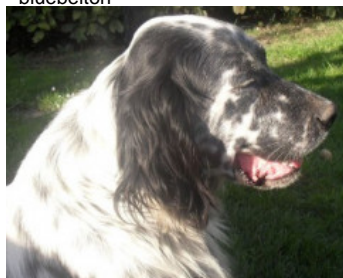

HERCULE

2012-07-15 (M) LOF 224441/38462

Couleur : Noi.PBl.Env (bluebelton) / Titres : TAN

Père
CACHOU
 2007-07-11 (M)
 LOF 193429/32276
 - bluebelton

RAPATA POUF DES FORÊTS
CORRÉZIENNES 2000-06-05 (M)
 LOF 156294/24778 (CHA -TR) -
 Noir.PBl.Env.