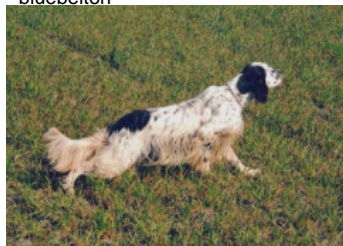

ANITA

2004-10-03 (F) LOI LO0539041
Couleur : Blanco y negro (bluebelton)

hosted by setter-anglais.fr

Père
ARGENTO DEL BINARIO
1999-08-16 (M)
LOI LO0014433
(Camp-int trabajo Camp-rip)
- bluebelton

SOCRATE DEL BINARIO 1995-11-05
(M) LOI ST536180 (Ch T Reproducteur) -
tricolore

LURIO DEL BINARIO 1988-02-19 (M)
LOI ST366151 - tricolore

PENELOPE DEL BINARIO
1991-05-22 (F) LOI ST449239 - liver

WIND'S MASTER NEST 1981-08-29
(M) LOI ST225550 - bluebelton

DESY DEL ROVETO 1978-05-28 (F)
LOI ST130778 - bluebelton