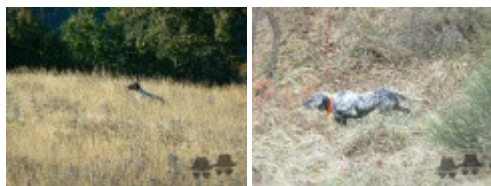

Taux de consanguinité (estimation) : 4.4 %

PICASSO DEL BINARIO (3 X 4) : 0.016296
ULISSE DEL BINARIO (4 X 5,5) : 0.004028
GAETANO DEL BINARIO (4 X 5) : 0.003906
MINNY DEL BINARIO (4 X 5,5) : 0.003906
DUN DEL MESCHIO (6,7,7,7,8 X 7,7,8,8,8,8,8) : 0.003540
CALIGOLA DELLE OROBICHE (5,5 X 6,6,6) : 0.002930
ORFEO DELLA TRAPPOLA (6,6 X 6,7,7,7,8) : 0.002563
DESY DEL ROVETO (6,6 X 5,7,7,7,7) : 0.002441
CORMOR PRESCA (7,7,7,7 X 6,8,8,8,8,8,8) : 0.000977
DECOR LOTI (6 X 6,7,7,7,7) : 0.000977
OMBRA DI VALMARECCHIA (5 X 7) : 0.000488
BOBET DI SAN FAUSTINO (7,8,8,8,8 X 7,8) : 0.000366
LOPEZ DELLA BASSANA (6 X 8,8,8) : 0.000366
CORMOR PENELOPE (8,8,8,8 X 7,7) : 0.000244
CALI DEL ROVERE (7,7,8 X 8,8,8,8) : 0.000244
ARNO II DI VAL D'IDICE (8,8 X 7) : 0.000122
LEM DEL RESEGONE (7,7 X 8,8) : 0.000122
UP DI CEREIA (7 X 8) : 0.000061
DIRO DI SANPAOLO (7 X 8) : 0.000061

Note : les données ne sont pas garanties. Elles ont été entrées par les membres sans garantie d'exactitude.