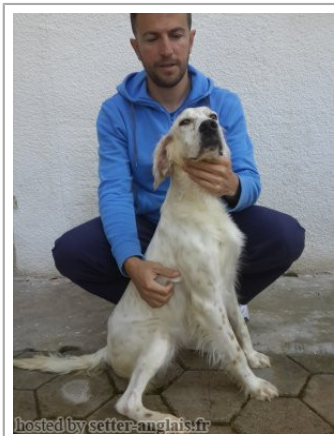

FRIYA OSCAR DOG TRAINING dite ICE

2012-02-27 (F) CYENSE121240144

Couleur : WHITE

[fiche affixe](#)

hosted by setter-anglais.fr

Père BAKS OSCAR DOG TRAINING (M) CYENSE060934009 - ORANGE/WHITE	BECKHAM 2002-06-16 (M) LOI LO02143991 (Camp. Tr. (Ch GQ) Camp. Ital. Lav. Camp. Int. Lav.) - tricolore 	ASTON DEL ZAGNIS 1998-05-10 (M) LOI LO9938501 - bluebelton 	 OLAF 1990-04-30 (M) LOI ST422637 (Ch. Ital. Lav., Ch. Int. Lav., Camp. Ripr.) - bluebelton	
	LARA RAJKAL (F) PK08342/07 - WHITE/ORANGE	ISABELLA 1998-02-08 (F) LOI LO98121266 - tricolore	BIELLA DEL ZAGNIS 1994-12-22 (F) LOI ST515019 - tricolore	OSCAR 1990-04-30 (M) LOI ST422640 - bluebelton
Mère BELLA OSCAR DOG TRAINING (F) CYENSE080832702	BEKAM DEL NENKOVSKI (M) CYENSE060830612 - WHITE/ORANGE	PERO 2005-04-15 (M) BEK 055812 - bluebelton	VANDA 1994-08-03 (F) LOI ST519607 - bluebelton	
		LULU DEL LADERCHI 1994-08-10 (F) LOI ST509393 - tricolore	REMUS DE LA PLUME DU PÉVÈLE 2000-08-29 (M) BEK 04831 - bluebelton	
	FANNY (F) CYENSE040831518	LARA RAJKAL (F) PK08342/07 - WHITE/ORANGE	 ZAR DEL LADERCHI 1993-01-10 (M) LOI ST478983 - tricolore	RENA (F) BEK 031409
		RIJANIS LORENZO (M) JR79462ES	CINA DEL LADERCHI 1988-11-20 (F) LOI ST384820 - bluebelton	 ASTON DEL ZAGNIS 1998-05-10 (M) LOI LO9938501 - bluebelton
	CONY (F) JR700063ES	ISABELLA 1998-02-08 (F) LOI LO98121266 - tricolore	PERO 2005-04-15 (M) BEK 055812 - bluebelton	
		LULU DEL LADERCHI 1994-08-10 (F) LOI ST509393 - tricolore	inconnu	
			inconnu	
			inconnu	
			inconnu	