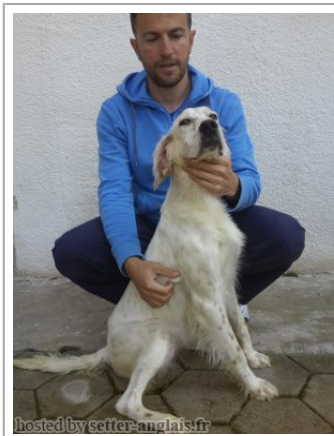

FRIYA OSCAR DOG TRAINING dite ICE

2012-02-27 (F) CYENSE121240144

Couleur : WHITE

[fiche affixe](#)

hosted by setter-anglais.fr

Père BAKS OSCAR DOG TRAINING (M) CYENSE060934009 - ORANGE/WHITE	BECKHAM 2002-06-16 (M) LOI LO02143991 (Camp. Tr. (Ch GQ) Camp. Ital. Lav. Camp. Int. Lav.) - tricolore 	ASTON DEL ZAGNIS 1998-05-10 (M) LOI LO9938501 - bluebelton 	 OLAF 1990-04-30 (M) LOI ST422637 (Ch. Ital. Lav., Ch. Int. Lav., Camp. Ripr.) - bluebelton	
	LARA RAJKAL (F) PK08342/07 - WHITE/ORANGE	ISABELLA 1998-02-08 (F) LOI LO98121266 - tricolore	BIELLA DEL ZAGNIS 1994-12-22 (F) LOI ST515019 - tricolore	OSCAR 1990-04-30 (M) LOI ST422640 - bluebelton
Mère BELLA OSCAR DOG TRAINING (F) CYENSE080832702	BEKAM DEL NENKOVSKI (M) CYENSE060830612 - WHITE/ORANGE	PERO 2005-04-15 (M) BEK 055812 - bluebelton	VANDA 1994-08-03 (F) LOI ST519607 - bluebelton	
		LULU DEL LADERCHI 1994-08-10 (F) LOI ST509393 - tricolore	REMUS DE LA PLUME DU PÉVÈLE 2000-08-29 (M) BEK 04831 - bluebelton	
	FANNY (F) CYENSE040831518	LARA RAJKAL (F) PK08342/07 - WHITE/ORANGE	 ZAR DEL LADERCHI 1993-01-10 (M) LOI ST478983 - tricolore	RENA (F) BEK 031409
		RIJANIS LORENZO (M) JR79462ES	 ASTON DEL ZAGNIS 1998-05-10 (M) LOI LO9938501 - bluebelton	CINA DEL LADERCHI 1988-11-20 (F) LOI ST384820 - bluebelton
	CONY (F) JR700063ES	ISABELLA 1998-02-08 (F) LOI LO98121266 - tricolore	PERO 2005-04-15 (M) BEK 055812 - bluebelton	
		LULU DEL LADERCHI 1994-08-10 (F) LOI ST509393 - tricolore	inconnu	
			inconnu	
			inconnu	
			inconnu	