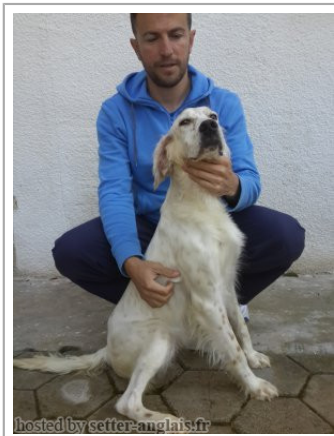

**FRIYA OSCAR DOG TRAINING dite ICE**

2012-02-27 (F) CYENSE121240144

Couleur : WHITE

[fiche affixe](#)

hosted by setter-anglais.fr

|   |   |  |   |   |
|---|---|--|---|---|
| <p>Père</p> <p><a href="#">BAKS OSCAR DOG TRAINING</a> (M)<br/>CYENSE060934009<br/>- ORANGE/WHITE</p> | <p><a href="#">BECKHAM</a> 2002-06-16 (M) LOI LO02143991 (Camp. Tr. (Ch GQ) Camp. Ital. Lav. Camp. Int. Lav.) - tricolore</p>  | <p><a href="#">ASTON DEL ZAGNIS</a> 1998-05-10 (M) LOI LO9938501 - bluebelton</p>    | <p><a href="#">OLAF</a> 1990-04-30 (M) LOI ST422637 (Ch. Ital. Lav., Ch. Int. Lav., Camp. Ripr.) - bluebelton</p>  |   |
|   | <p><a href="#">LARA RAJKAL</a> (F) PK08342/07 - WHITE/ORANGE</p>  | <p><a href="#">ISABELLA</a> 1998-02-08 (F) LOI LO98121266 - tricolore</p>  | <p><a href="#">BIELLA DEL ZAGNIS</a> 1994-12-22 (F) LOI ST515019 - tricolore</p>  | <p><a href="#">OSCAR</a> 1990-04-30 (M) LOI ST422640 - bluebelton</p>             |
| <p>Mère</p> <p><a href="#">BELLA OSCAR DOG TRAINING</a> (F)<br/>CYENSE080832702</p>                   | <p><a href="#">LARA RAJKAL</a> (F) PK08342/07 - WHITE/ORANGE</p>  | <p><a href="#">PERO</a> 2005-04-15 (M) BEK 055812 - bluebelton</p>   | <p><a href="#">VANDA</a> 1994-08-03 (F) LOI ST519607 - bluebelton</p>   |   |
|   | <p><a href="#">BEKAM DEL NENKOVSKI</a> (M)<br/>CYENSE060830612 - WHITE/ORANGE</p>   | <p><a href="#">LULU DEL LADERCHI</a> 1994-08-10 (F) LOI ST509393 - tricolore</p>   | <p><a href="#">REMUS DE LA PLUME DU PÉVÈLE</a> 2000-08-29 (M) BEK 04831 - bluebelton</p>  | <p><a href="#">RENA</a> (F) BEK 031409</p>  |
|   | <p><a href="#">FANNY</a> (F) CYENSE040831518</p>  | <p><a href="#">BECKHAM</a> 2002-06-16 (M) LOI LO02143991 (Camp. Tr. (Ch GQ) Camp. Ital. Lav. Camp. Int. Lav.) - tricolore</p>  | <p><a href="#">ZAR DEL LADERCHI</a> 1993-01-10 (M) LOI ST478983 - tricolore</p>                                  | <p><a href="#">CINA DEL LADERCHI</a> 1988-11-20 (F) LOI ST384820 - bluebelton</p> |
|   | <p><a href="#">RIJANIS LORENZO</a> (M) JR79462ES</p>  | <p><a href="#">LARA RAJKAL</a> (F) PK08342/07 - WHITE/ORANGE</p>   | <p><a href="#">ASTON DEL ZAGNIS</a> 1998-05-10 (M) LOI LO9938501 - bluebelton</p>                                | <p><a href="#">ISABELLA</a> 1998-02-08 (F) LOI LO98121266 - tricolore</p>         |
| <p><a href="#">CONY</a> (F) JR700063ES</p>  |   | <p><a href="#">PERO</a> 2005-04-15 (M) BEK 055812 - bluebelton</p>   | <p><a href="#">LULU DEL LADERCHI</a> 1994-08-10 (F) LOI ST509393 - tricolore</p>  |   |
|   |   |  | <p>inconnu</p>  |   |
|   |   |  | <p>inconnu</p>  |   |
|   |   |  | <p>inconnu</p>  |   |
|   |   |  | <p>inconnu</p>  |   |