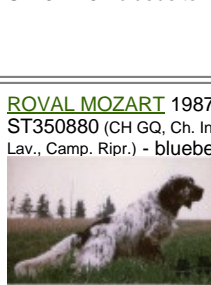

**DIR DELLO ZEOLO**

2004-05-20 (M) BEK 059371  
Couleur : ????? &  
[fiche affixe](#)

Père  
**ROVAL NEDWED**  
2003-01-05 (M)  
LOI LO0366753  
- lemon

**FRENK DEL DIANELLA** 1997-09-27  
(M) LOI LO9851974 (Ch L, Camp. Tr. (Ch GQ)) - tricolore

**ROVAL LIU** 1994-05-25 (F) LOI  
ST503654 - bluebelton

**CLEMENT DEL PIZZO STELLA**  
1993-06-18 (M) LOI ST483303 (Ch. Ital.  
Lav., CH GQ) - bluebelton

**HUNGA DELLA MONTEVECCHIA**  
1998-05-20 (F) LOI LO98142382 -  
tricolore

**GIAN DEL DIANELLA** 1996-02-28 (M)  
LOI ST541319 (CH GQ, Camp. Ripr.) -  
bluebelton

**ILA DEL DIANELLA** 1992-07-01 (F)  
LOI ST463596 (Ch. Ital. Lav.) - lemon

**ROVAL MOZART** 1987-03-04 (M) LOI  
ST350880 (CH GQ, Ch. Int. Lav., Ch. Ital.  
Lav., Camp. Ripr.) - bluebelton

**ROVAL CORA** 1991-01-12 (F) LOI  
ST434245 - bluebelton

**EMMA** 1989-02-04 (F) LOI ST385629  
- tricolore

**DASH DELLA BAITA** 1992-03-03 (M)  
LOI ST460802 - bluebelton

**LUNA** 1990-05-16 (F) LOI ST426566 -  
lemon