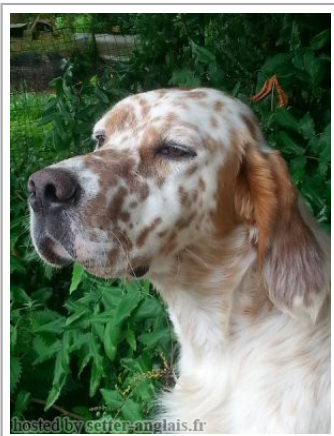

HAWAI DU MIROIR DES BRUNES

2012-07-01 (M) LOF 224370/41462
Couleur : Fau.PBl.Env.Tru. (lemon)
[fiche affixe](#)

Père
VAILLANT DU VAL CLAIR
2004-07-09 (M)
LOF 177397/28948
(TR, CH P, CH T, CH CS, CH(P)B)
- lemon