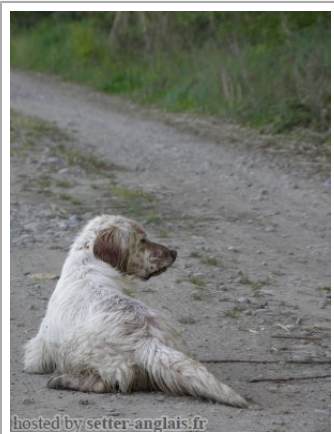

TOOR

2010-06-24 (M) LOE 1994496
Couleur : Blanco y naranja (lemon)

hosted by setter-anglais.fr

Père <u>IDARGA-KO OKER</u> 2008-06-10 (M) LOE 1802111	<u>SENECA DE L'EL BALDIO</u> 2001-06-09 (M) LOE 1251476 - lemon 	<u>RADENTIS D'ESPANA</u> 1995-05-22 (M) LOE 990823 (Ch IT B, Ch GQ) - lemon 	 <u>RADENTIS SBRANCO</u> 1991-07-01 (M) LOI ST448908 (Ch IB, Ch. Int. Lav.) - lemon	
		<u>ROSY</u> (F) LOE 1245110	<u>RADENTIS ALA</u> 1994-03-15 (F) LOI ST496649 (Ch T) - lemon	<u>ADRIAS TIMOTY</u> 1994-02-25 (M) LOI ST496529 - tricolore
		<u>IDARGA-KO EKEL</u> 2008-06-10 (F) LOE 1418821	<u>KEN</u> 1998-05-10 (M) LOE 1167659 (Champion, Trialer GQ) - lemon 	 <u>ARNO</u> 1988-04-17 (M) LOI ST374735 (Ch. Int. Lav., Camp. Ripr., Ch. Ital. Lav.) - lemon
		<u>XARMA DE OIANGUREN</u> (F) LOE 1203221		 <u>RADENTIS D'ESPANA</u> 1995-05-22 (M) LOE 990823 (Ch IT B, Ch GQ) - lemon
			<u>NORA DE OIANGUREN</u> (F) LOE 803509	