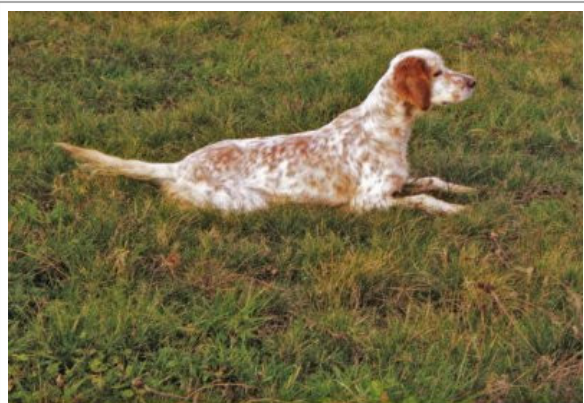

**NACA DE LOS DESMONTES**

1997-08-28 (F) LOE 869145  
 Titres : Tr CP, Tr PR, CHCp, CHIT  
[fiche affixe](#)

*Naca, madre de "Ria de Bosende"*

|   |   |  |   |   |
|---|---|--|---|---|
| Père<br><a href="#">IHOR DE PLAYABARRI</a><br>(M)<br>LOE 601128 | <a href="#">FAY DE PLAYABARRI</a> 1990-03-06<br>(M) LOE 428385 (Ch GQ IT) - bluebelton<br> | <a href="#">AMOR DE PLAYABARRI</a> (M) LOE 377.431<br>                      |  <a href="#">FALCO</a> 1986-06-11<br>(M) LOI ST332567<br>(Ch T) - bluebelton |   |
|   |   | <a href="#">CORÁ DEL VALLE DE MENA</a> (F)<br>LOE 361513   | <a href="#">MILENA</a> 1986-04-16 (F) LOI 328222 - bluebelton   |  <a href="#">FRANCINI'S ROCKY</a><br>1989-02-25<br>(M) LOI ST409893 (Ch. Int. Lav., Ch. Ital. Lav.) - bluebelton |
|   |   | <a href="#">KIP OD BENCICA</a> (M) JR42324 (Ch IB Ch IT) - bluebelton<br> | <a href="#">VINA PAGASARRI</a> 2020-04-19 (F) LOE 267918 - bluebelton   |  <a href="#">GIP DELLA BASSANA</a><br>1981-04-04 (M) LOI ST230524 (Ch IT, Camp. Ita. Lav., Ch B) - lemon        |
|   | <a href="#">LUBNA OD BENCICA</a> (F) LOE 522103   |  | <a href="#">FATTA OD BENCICA</a> (F) JR42713ES (Ch T)   |  <a href="#">OLAF DEI TRE PONTI</a> 1981-10-12<br>(M) LOI ST234864 (Ch L CHINT) - bluebelton                   |
|   |   |  | <a href="#">DAMA OD BENCICA</a> (F) JR.41685 (Ch IB)  | <a href="#">DAMA OD BENCICA</a> (F) LOI (Ch B)  |