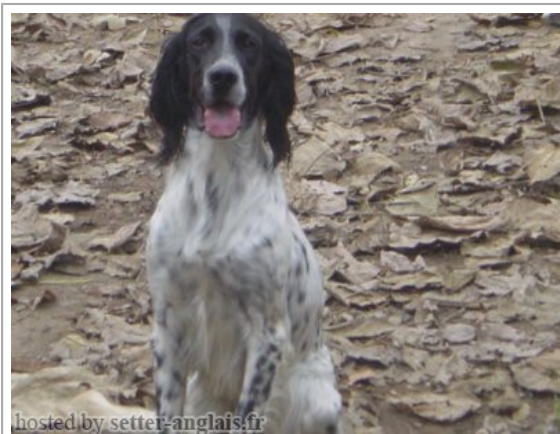

**UKASE DU PONT DES VOLEURS**

2003-08-02 (F) LOF 173701/34313  
Couleur : Noi.PBl.Env (bluebelton)  
[fiche affixe](#)

hosted by setter-anglais.fr

<p>Père <b>NASH DE LA SOURCE AUX BECASSES</b> 1997-07-06 (M) LOF 139254/22259 (TR, CH A) - lemon</p> 	<p><b>HERM DE L'OREE DU BOIS BECASSES</b> 1992-06-12 (M) LOF 114818/17865 (CH T, CH GQ) - lemon</p> 	<p><b>ECHO</b> 1989-04-03 (M) LOF 103699/13783 (TR, TR GQ) - lemon</p> 	<p><b>DECOR LOT</b> 1978-09-22 (M) LOI ST143178 (Ch IT, Ch T, CH GQ) - bluebelton</p> 
	<p><b>ELITE DE LA SOURCE AUX BECASSES</b> 1989-03-22 (F) LOF 101219/17764 - tricolore</p>	<p><b>ARIANE DU MENEZ-LUZ</b> 1985-04-13 (F) LOF 82586/12535 (CH P, TR GQ) - lemon</p> 	<p><b>ZELINDA</b> 1983-01-29 (F) LOI ST273582 - bluebelton</p>
		<p><b>VIDGI</b> 1984-03-19 (M) LOF 78344/9402 - lemon</p>	<p><b>NORKA DES BLES NOIRS</b> 1977-10-04 (F) LOF 57286/06490 (TR)</p>
		<p><b>RITA</b> 1980-09-26 (F) LOF 67151/010104 - tricolore</p>	<p><b>PRADO DE LAURENCIA</b> 1979-10-31 (M) LOF 63870/06511 (TR) - lemon</p>
			<p><b>SICA DE TAL AR MOOR</b> 1981-03-17 (F) LOF 68091/10162 - lemon</p>
			<p><b>PHEBUS DU PONT N'AZEN</b> 1979-05-17 (M) LOF 61975/6148 - bluebelton</p>
			<p><b>JALIE DE BELLE BRETAGNE</b> 1974-08-10 (F) LOF 48104/5808</p>

Propriétaire : SCOTH Pascal  
Tatouage : 2DDC104  
Sang italien (estimation) : 41 %  
Estimation des points au pédigrée : 23