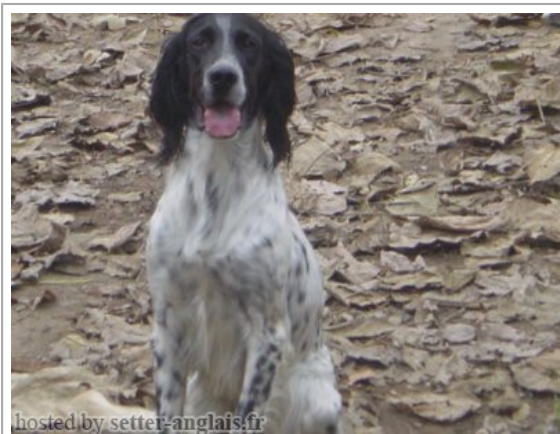

UKASE DU PONT DES VOLEURS

2003-08-02 (F) LOF 173701/34313
Couleur : Noi.PBl.Env (bluebelton)
[fiche affixe](#)

<p>Père NASH DE LA SOURCE AUX BECASSES 1997-07-06 (M) LOF 139254/22259 (TR, CH A) - lemon</p> 	<p>HERM DE L'OREE DU BOIS BECASSES 1992-06-12 (M) LOF 114818/17865 (CH T, CH GQ) - lemon</p> 	<p>ECHO 1989-04-03 (M) LOF 103699/13783 (TR, TR GQ) - lemon</p> 	<p>DECOR LOT 1978-09-22 (M) LOI ST143178 (Ch IT, Ch T, CH GQ) - bluebelton</p> 
	<p>ELITE DE LA SOURCE AUX BECASSES 1989-03-22 (F) LOF 101219/17764 - tricolore</p>	<p>ARIANE DU MENEZ-LUZ 1985-04-13 (F) LOF 82586/12535 (CH P, TR GQ) - lemon</p> 	<p>ZELINDA 1983-01-29 (F) LOI ST273582 - bluebelton</p>
		<p>VIDGI 1984-03-19 (M) LOF 78344/9402 - lemon</p>	<p>NORKA DES BLES NOIRS 1977-10-04 (F) LOF 57286/06490 (TR)</p>
		<p>RITA 1980-09-26 (F) LOF 67151/010104 - tricolore</p>	<p>PRADO DE LAURENCIA 1979-10-31 (M) LOF 63870/06511 (TR) - lemon</p>
			<p>SICA DE TAL AR MOOR 1981-03-17 (F) LOF 68091/10162 - lemon</p>
			<p>PHEBUS DU PONT N'AZEN 1979-05-17 (M) LOF 61975/6148 - bluebelton</p>
			<p>JALIE DE BELLE BRETAGNE 1974-08-10 (F) LOF 48104/5808</p>