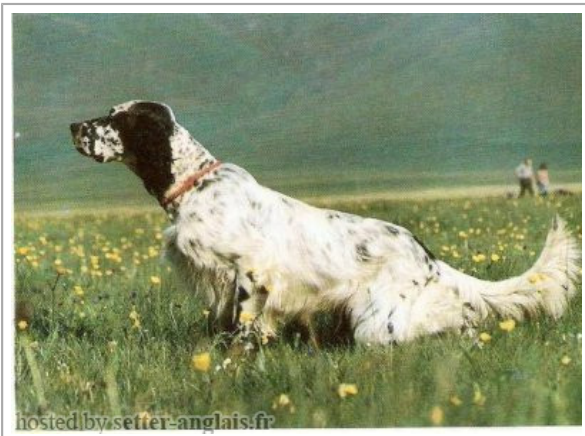

KIM DEI COPPI

1986-08-04 (M) LOI ST341259

Couleur : BIANCO NERO CON MASCHERA ASIMMET (bluebelton) / Titres : Ch. Ital. Lav., Ch. Int. Lav.
[fiche affixe](#)

Père LIMUS DEGLI UBERTI 1982-07-25 (M) LOI ST249298 (Ch Reproducteur) - bluebelton	DERO 1975-12-24 (M) LOI ST097037 (Ch Italie T, Ch IT T) - bluebelton	DUN DEL MESCHIO 1972-04-08 (M) LOI ST046247 (Ch GQ - Ch reproducteur) - bluebelton	CRISMANI OLAF 1962-05-10 (M) LOI ST19595 (CH L, CH INT) - bluebelton	
	NIVA DI VETANIA 1976-09-02 (F) LOI ST104284 - bluebelton	BETTY 1969-05-10 (F) LOI ST023240 (Ch Ital. de travail)	ALMAR LEDA 1967-06-22 (F) LOI ST5851	CRISMANI JOHN (M) LOI ST19576
Mère DIANA DEI COPPI 1982-11-18 (F) LOI ST260562 - bluebelton	BRIN 1975-07-25 (M) LOI ST092802	LUX DELLA NADIA 1970-11-01 (M) LOI ST036521	BOBET DI SAN FAUSTINO 1962-09-06 (M) LOI 1582062 (Ch L - Recommandé) - bluebelton	
	MAYA 1976-09-29 (F) LOI ST105772 - bluebelton	IRENE DELLA NADIA 1970-11-03 (F) LOI ST036515	MALA DEL VOLO (F) LOI ST21720	DEUS DELLA NADIA 1968-08-25 (M) LOI ST017251
	CIRO DELL'ASTRONE 1970-05-15 (M) LOI ST029065	AMBRA 1971-09-22 (F) LOI ST038702	JOLLY DELL'ASTRONE 1967-05-17 (M) LOI ST005972	BESSY 1967-12-01 (F) LOI ST010922
	ASSO 1967-06-01 (M) LOI ST007747	MILA DI MONTEFELTRO 1972-03-21 (F) LOI ST049067	LITA DELL'ASTRONE 1966-06-12 (F) LOI ST000384	CLAYS DELLA NADIA 1968-08-25 (M) LOI ST017256
			FANNY DELLA MARCIOLA 1967-04-20 (F) LOI ST006227	
			VIMON REVEL 1962 (M) LOI ST14596 (Ch L Ch Int - Recommandé)	
			MISS 3 DELLE VALLATE 1965 (F) LOI ST23604	
			RAN DI MONTEFELTRO 1969-06-12 (M) LOI ST022242 - n.d.	
			MINA DI MONTEFELTRO 1968-04-03 (F) LOI ST012971	

Eleveur : SAVINI MASSIMO / Propriétaire : Pericoli Francesco
Tatouage : 6CPP27
Estimation des points au pédigrée : 33