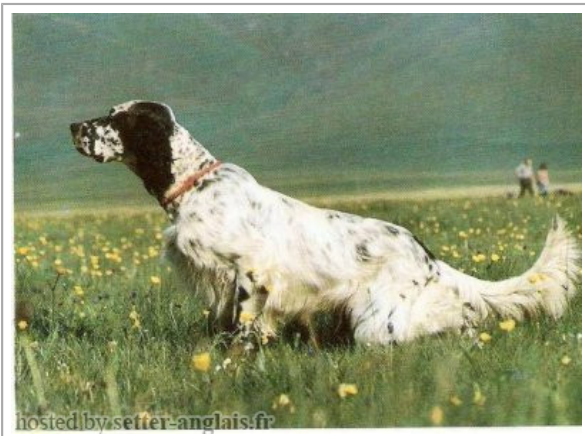

KIM DEI COPPI

1986-08-04 (M) LOI ST341259

Couleur : BIANCO NERO CON MASCHERA ASIMMET (bluebelton) / Titres : Ch. Ital. Lav., Ch. Int. Lav.
[fiche affixe](#)

<p>Père</p> <p>LIMUS DEGLI UBERTI 1982-07-25 (M) LOI ST249298 (Ch Reproducteur) - bluebelton</p>	<p>DERO 1975-12-24 (M) LOI ST097037 (Ch Italie T, Ch IT T) - bluebelton</p> 	<p>DUN DEL MESCHIO 1972-04-08 (M) LOI ST046247 (Ch GQ - Ch reproducteur) - bluebelton</p> 	<p>CRISMANI OLAF 1962-05-10 (M) LOI ST19595 (CH L, CH INT) - bluebelton</p>	
	<p>NIVA DI VETANIA 1976-09-02 (F) LOI ST104284 - bluebelton</p>	<p>BETTY 1969-05-10 (F) LOI ST023240 (Ch Ital. de travail)</p>	<p>ALMAR LEDA 1967-06-22 (F) LOI ST5851</p>	<p>CRISMANI JOHN (M) LOI ST19576</p> 
<p>Mère</p> <p>DIANA DEI COPPI 1982-11-18 (F) LOI ST260562 - bluebelton</p>	<p>BRIN 1975-07-25 (M) LOI ST092802</p>	<p>LUX DELLA NADIA 1970-11-01 (M) LOI ST036521</p>	<p>BOBET DI SAN FAUSTINO 1962-09-06 (M) LOI 1582062 (Ch L - Recommandé) - bluebelton</p> 	
	<p>MAYA 1976-09-29 (F) LOI ST105772 - bluebelton</p>	<p>IRENE DELLA NADIA 1970-11-03 (F) LOI ST036515</p>	<p>MALA DEL VOLO (F) LOI ST21720</p> 	<p>DEUS DELLA NADIA 1968-08-25 (M) LOI ST017251</p>
	<p>CIRO DELL'ASTRONE 1970-05-15 (M) LOI ST029065</p>	<p>AMBRA 1971-09-22 (F) LOI ST038702</p>	<p>JOLLY DELL'ASTRONE 1967-05-17 (M) LOI ST005972</p>	<p>LITA DELL'ASTRONE 1966-06-12 (F) LOI ST000384</p>
	<p>ASSO 1967-06-01 (M) LOI ST007747</p>	<p>AMBRA 1971-09-22 (F) LOI ST038702</p>	<p>CLAYS DELLA NADIA 1968-08-25 (M) LOI ST017256</p>	<p>FANNY DELLA MARCIOLA 1967-04-20 (F) LOI ST006227</p>
<p>MILA DI MONTEFELTRO 1972-03-21 (F) LOI ST049067</p>	<p>VIMON REVEL 1962 (M) LOI ST14596 (Ch L Ch Int - Recommandé)</p> 	<p>MISS 3 DELLE VALLATE 1965 (F) LOI ST23604</p> 	<p>RAN DI MONTEFELTRO 1969-06-12 (M) LOI ST022242 - n.d.</p>	
			<p>MINA DI MONTEFELTRO 1968-04-03 (F) LOI ST012971</p>	