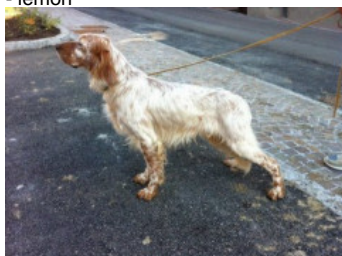

CROLL

2010-05-08 (M) LOI LO10131413
Couleur : BIANCO FEGATO (liver)

Père
GION DI CROCEDOMINI
2008-01-06 (M)
LOI LO08103087
(Camp. Ripr. (CH))
- lemon

GIBELTARIK FLEMMING 2003-08-23
(M) LOI LO0790204 - lemon