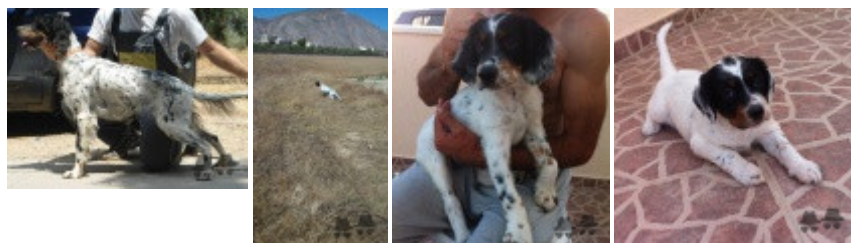

Note : les données ne sont pas garanties. Elles ont été entrées par les membres sans garantie d'exactitude.