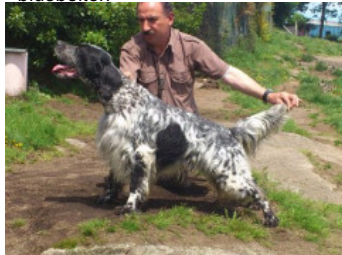

Père
[GRES DE REINADAMA](#)
2008-07-28 (M)
LOE 1814649
- bluebelton