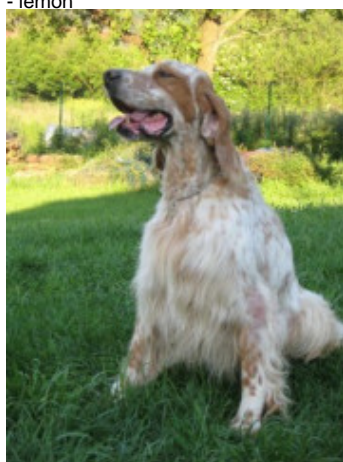

GRIN DE REINADAMA

2008-07-28 (M) LOE 1814650
Couleur : Blanco Naranja (lemon)
[fiche affixe](#)

hosted by setter-anglais.fr

Père
PALAZIENSIS RAMBO
1999-11-01 (M)
LOI LO0060896
(Ch WOF/ICH, IT T, ITF, Camp. Tr. (Ch GQ),
CH(ES)T, CH(GB)T)
- lemon

PALAZIENSIS PEPE 1997-07-03 (M)
LOI LO99203608 - liver

GUERCINO DELLA FRATTONA
1996-05-07 (M) LOI ST554737 -
bluebelton

**PICASSO DEL
BINARIO** 1991-05-22
(M) LOI ST449234
(Camp. Ripr.) -
bluebelton

**BOHEME DEL
SOLE** 1989-05-25
(F) LOI ST406045
(Ch. Int. Lav., Ch. Ital.
Lav.) - bluebelton