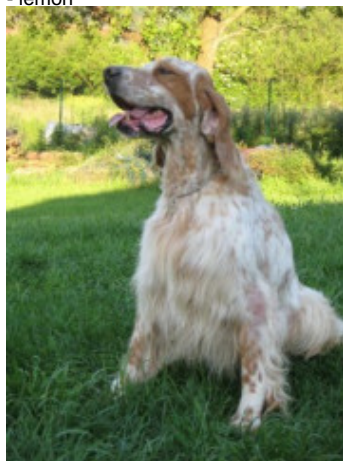

GRIN DE REINADAMA

2008-07-28 (M) LOE 1814650
Couleur : Blanco Naranja (lemon)
[fiche affixe](#)

hosted by setter-anglais.fr

Père
PALAZIENSIS RAMBO
1999-11-01 (M)
LOI LO0060896
(Ch WOF/ICH, IT T, ITF, Camp. Tr. (Ch GQ),
CH(ES)T, CH(GB)T)
- lemon

PALAZIENSIS PEPE 1997-07-03 (M)
LOI LO99203608 - liver

GUERCINO DELLA FRATTONA
1996-05-07 (M) LOI ST554737 -
bluebelton

**PICASSO DEL
BINARIO** 1991-05-22
(M) LOI ST449234
(Camp. Ripr.) -
bluebelton

**BOHEME DEL
SOLE** 1989-05-25
(F) LOI ST406045
(Ch. Int. Lav., Ch. Ital.
Lav.) - bluebelton