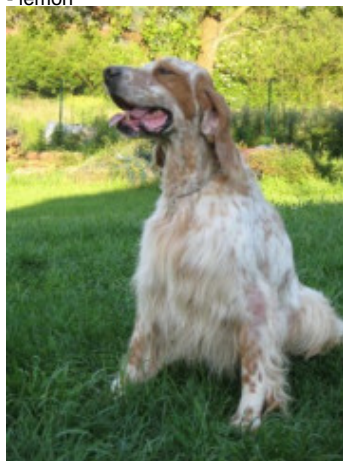

**GENA DE REINADAMA**

2008-07-28 (F) LOE 1814646  
 Couleur : Blanco Negro (bluebelton)  
 fiche affixe

hosted by setter-anglais.fr

Père  
PALAZIENSIS RAMBO  
 1999-11-01 (M)  
 LOI LO0060896  
 (Ch W0F/ICH, IT T, ITF, Camp. Tr. (Ch GQ),  
 CH(ES)T, CH(GB)T)  
 - lemon

PALAZIENSIS PEPE 1997-07-03 (M)  
 LOI LO99203608 - liver

GUERCINO DELLA FRATTONA  
 1996-05-07 (M) LOI ST554737 -  
 bluebelton

PICASSO DEL  
 BINARIO 1991-05-22  
 (M) LOI ST449234  
 (Camp. Ripr.) -  
 bluebelton