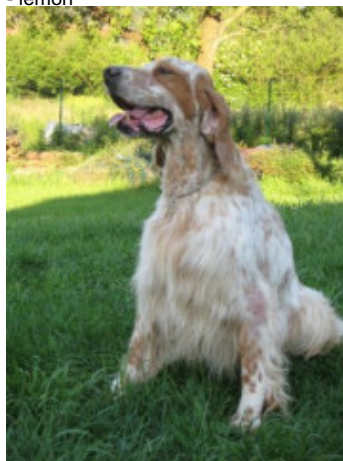

GENA DE REINADAMA

2008-07-28 (F) LOE 1814646
 Couleur : Blanco Negro (bluebelton)
[fiche affixe](#)

hosted by setter-anglais.fr

Père
PALAZIENSIS RAMBO
 1999-11-01 (M)
 LOI LO0060896
 (Ch W0F/ICH, IT T, ITF, Camp. Tr. (Ch GQ),
 CH(ES)T, CH(GB)T)
 - lemon

PALAZIENSIS PEPE 1997-07-03 (M)
 LOI LO99203608 - liver

GUERCINO DELLA FRATTONA
 1996-05-07 (M) LOI ST554737 -
 bluebelton

**PICASSO DEL
 BINARIO** 1991-05-22
 (M) LOI ST449234
 (Camp. Ripr.) -
 bluebelton