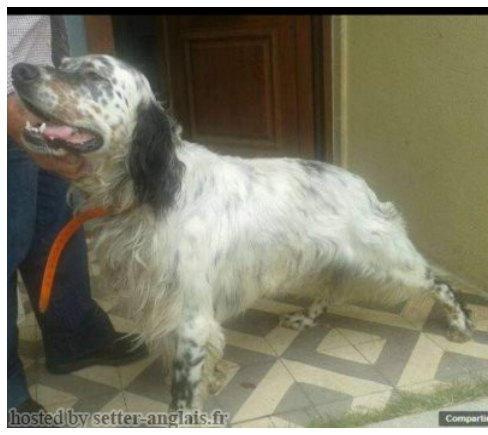

CACO EL CUBÍO

(M) LOE 2039990
Couleur : tricolor (tricolore)
[fiche affixe](#)

Père BLU (M) LOE 1673081	NINFO (M) LOE 0984070	ORDER DE PERRERAS JAY (M) LOE 0418311	IRONY DE PERRERAS JAY 2017-07-03 (M) LOE 253046 - bluebelton
			HOPE DE PERRERAS JAY (F) LOE 231161
		URGE DE PERRERAS JAY (F) LOE 0835768	 FRENK DI SAN PELLEGRINO 1989-05-13 (M) LOI ST402410 (Ch P IT) - lemon
			RALE DE PERRERAS JAY (F) LOE 0555778
	CATTY DE PERRERAS JAY (M) LOE 1511191	BURT (M) LOE 1260812	 FIERO 1996-08-10 (M) LOI ST551356 (CHGQ, Ch ITF, Ch IB, Ch ITT) - lemon
			VERA 1997-07-02 (F) LOI LO9870340 - bluebelton
		BELL DE PERRERAS JAY (M) LOE 1313001	NICK DI VAL DI CHIANA 1996-08-16 (M) LOI ST547526 - lemon
			inconnu

<p>Mère</p> <p><u>MAFEL CUBÍO</u> 2010-01-20 (F) LOE 1921567 - tricolore</p> 	<p><u>AITZA-KO KUIK</u> (M) LOE 1838856 - tricolore</p>	<p><u>BAYRON DE LOS ALTIÑOS</u> (M) LOE 1684103</p>	<p><u>KING OF SWORDS DE LOS VITORONES</u> (M) LOE 1483657</p>
		<p><u>WINSY DE LOS VITORONES</u> (F) LOE 1692946</p>	<p><u>KARMEN DE LOS VITORONES</u> (F) LOE 1335691</p>
		<p><u>SOLIMAN DE L'ECHO DE LA FORET</u> 2001-06-14 (M) LOF 160114 - bluebelton</p>	<p> <u>POCKER DE LOS VITORONES</u> (M) LOE 1525427 - bluebelton</p>
		<p><u>FURA EL CUBÍO</u> (F) LOE 1575050</p>	<p><u>NURIA DE LOS VITORONES</u> (F) LOE 1502780</p>
		<p><u>YAH EL CUBÍO</u> (F) LOE 1113753</p>	<p> <u>HYPER DE L'ECHO DE LA FORET</u> 1992-01-01 (M) LOF 111469/16750 (CH T, CH A, TR GQ) - lemon</p>
			<p><u>NORKA DU HAUT DU BELON</u> 1997-06-27 (F) LOF 139071/25686 - bluebelton</p>
			<p> <u>FRENK DI SAN PELLEGRINO</u> 1989-05-13 (M) LOI ST402410 (Ch P IT) - lemon</p>
			<p><u>URGE DE PERRERAS JAY</u> (F) LOE 0835768</p>