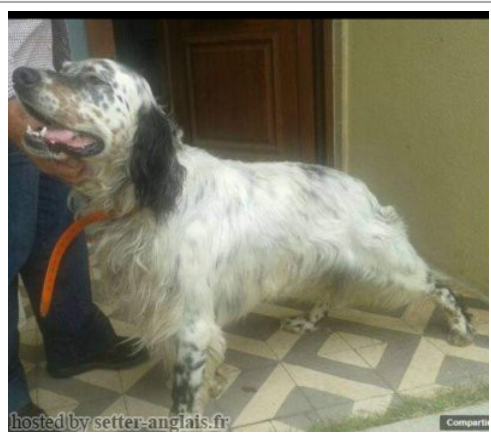

CACO EL CUBÍO

(M) LOE 2039990
Couleur : tricolor (tricolore)
[fiche affixe](#)

Père BLU (M) LOE 1673081	NINFO (M) LOE 0984070	ORDER DE PERRERAS JAY (M) LOE 0418311	IRONY DE PERRERAS JAY 2017-07-03 (M) LOE 253046 - bluebelton	
		URGE DE PERRERAS JAY (F) LOE 0835768	HOPE DE PERRERAS JAY (F) LOE 231161	
	CATTY DE PERRERAS JAY (M) LOE 1511191	BURT (M) LOE 1260812	FRENK DI SAN PELLEGRINO 1989-05-13 (M) LOI ST402410 (Ch P IT) - lemon	RALE DE PERRERAS JAY (F) LOE 05555778
			BELL DE PERRERAS JAY (M) LOE 1313001	FIERO 1996-08-10 (M) LOI ST551356 (CHGQ, Ch ITF, Ch IB, Ch ITT) - lemon
Mère MAFI EL CUBÍO 2010-01-20 (F) LOE 1921567 - tricolore 	AITZA-KO KUIK (M) LOE 1838856 - tricolore	VERA 1997-07-02 (F) LOI LO9870340 - bluebelton	NICK DI VAL DI CHIANA 1996-08-16 (M) LOI ST547526 - lemon	
		BAYRON DE LOS ALTIÑOS (M) LOE 1684103	inconnu	
	FURA EL CUBÍO (F) LOE 1575050	WINSY DE LOS VITORONES (F) LOE 1692946	KING OF SWORDS DE LOS VITORONES (M) LOE 1483657	KARMEN DE LOS VITORONES (F) LOE 1335691
		SOLIMAN DE L'ECHO DE LA FORET 2001-06-14 (M) LOF 160114 - bluebelton	 POCKER DE LOS VITORONES (M) LOE 1525427 - bluebelton	
	YAH EL CUBÍO (F) LOE 1113753	NURIA DE LOS VITORONES (F) LOE 1502780	 HYPER DE L'ECHO DE LA FORET 1992-01-01 (M) LOF 111469/16750 (CH T, CH A, TR GQ) - lemon	NORKA DU HAUT DU BELON 1997-06-27 (F) LOF 139071/25686 - bluebelton
		FRENK DI SAN PELLEGRINO 1989-05-13 (M) LOI ST402410 (Ch P IT) - lemon	URGE DE PERRERAS JAY (F) LOE 0835768	