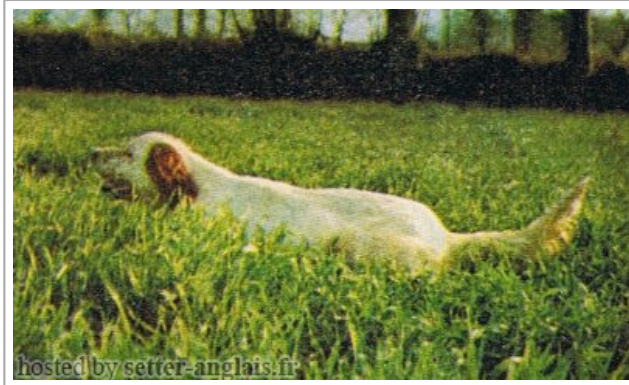

QUENOTTE DE RIADE

1967-11-06 (F) LOF 32855/01319
 Couleur : Fau.PBl.Env. (lemon) / Titres : Ch T
[fiche affixe](#)

<p>Père MORANO DE L'ALÈNE D'OR 1963-10-28 (M) LOF 25802/220 (Ch IB) - bluebelton</p>	<p>KLARK DE PORT ARTHUR (M) LOF 20962</p>	<p>GOUPIL DE PORT ARTHUR (M) LOF 16557 (TR)</p>	<p> CLOVE WIND'EM (M) LOF 15304</p>
	<p>JUDELLE DE BODÉAN (F) LOF 20071</p>	<p>D'UNE FÉE DE PORT ARTHUR (F) LOF 14665 (Ch T IB)</p>	<p> BEN HUR DE PORT ARTHUR (M) LOF 13203 (TR)</p>
<p>Mère PALMA DE LA GRANGE AUX BELLES (F) LOF 30594/976</p>	<p>MUTIN DE LA GRANGE AUX BELLES 1963-08-29 (M) LOF 25217/00190 (CH T, CH CS, CH IB) - lemon</p>	<p>GALOPIN DE KER HULEN (M) LOF 16569 (Ch B T)</p>	<p> BANCO DU BRIO (M) LOF 13269 (Ch T)</p>
	<p>KAT DE LA GRANGE AUX BELLES (F) LOF 22112</p>	<p>BETTY DE BODÉAN (F) LOF 13353 (TR) </p>	<p>IVAN DE CAMPILLOS 1959-05-29 (M) LOF 21785 (CH T, CH IT)</p>
		<p>GAO DES INCAS (F) LOF 16726</p>	<p> TOM DE PEN LUCK (M) LOF</p>
		<p>JAGUAR DE LA GRANGE AUX BELLES (M) LOF 19855</p>	<p>YILLETTE DE NOGENT (F) LOF</p>
		<p>INDRA DE L'ILE AUX BELLES (F) LOF 19030</p>	<p> BANCO DU BRIO (M) LOF 13269 (Ch T)</p>
			<p>DYNA DE CAMPILLOS (F) LOF 21781</p>
			<p>XO DU VAL PAGNY (M) LOF 11022. (Ch T IT B)</p>
			<p>FLY 40 dite SOLA (F) LOF 16656 (CH CS)</p>
			<p>inconnu</p>
			<p>inconnu</p>
			<p>inconnu</p>
			<p>inconnu</p>