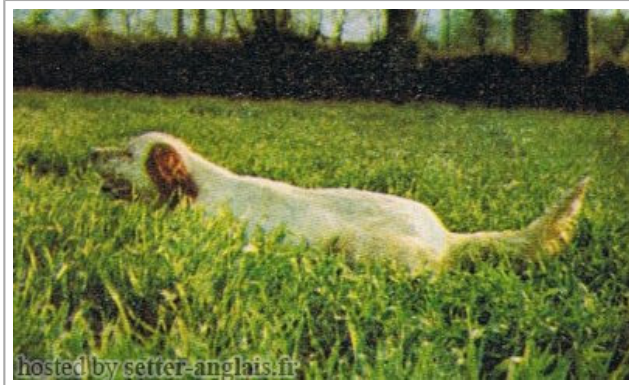

**QUENOTTE DE RIADE**

1967-11-06 (F) LOF 32855/01319  
Couleur : Fau.PBl.Env. (lemon) / Titres : Ch T  
[fiche affixe](#)

<p>Père</p> <p><a href="#">MORANO DE L'ALÈNE D'OR</a> 1963-10-28 (M) LOF 25802/220 (Ch IB) - bluebelton</p>	<p><a href="#">KLARK DE PORT ARTHUR</a> (M) LOF 20962</p>	<p><a href="#">GOUPIL DE PORT ARTHUR</a> (M) LOF 16557 (TR)</p>	<p> <a href="#">CLOVE WIND'EM</a> (M) LOF 15304</p>
	<p><a href="#">JUDELLE DE BODÉAN</a> (F) LOF 20071</p>	<p><a href="#">D'UNE FEE DE PORT ARTHUR</a> (F) LOF 14665 (Ch T IB)</p>	<p> <a href="#">DE YOUKETTE DE PORT ARTHUR</a> (F) LOF 14667 (Ch T, TA, B)</p>
<p>Mère</p> <p><a href="#">PALMA DE LA GRANGE AUX BELLES</a> (F) LOF 30594/976</p>	<p><a href="#">MUTIN DE LA GRANGE AUX BELLES</a> 1963-08-29 (M) LOF 25217/00190 (CH T, CH CS, CH IB) - lemon</p>	<p><a href="#">GALOPIN DE KER HULEN</a> (M) LOF 16569 (Ch B T)</p>	<p> <a href="#">YOUKETTE DE PORT ARTHUR</a> (F) LOF 12009 (Ch T B IB)</p>
	<p><a href="#">KAT DE LA GRANGE AUX BELLES</a> (F) LOF 22112</p>	<p><a href="#">BETTY DE BODÉAN</a> (F) LOF 13353 (TR)</p> <p></p>	<p><a href="#">IVAN DE CAMPILLOS</a> 1959-05-29 (M) LOF 21785 (CH T, CH IT)</p>
		<p><a href="#">GAO DES INCAS</a> (F) LOF 16726</p>	<p><a href="#">ANOUK DE BODÉAN</a> (F) LOF 12656 (TR)</p>
		<p><a href="#">JAGUAR DE LA GRANGE AUX BELLES</a> (M) LOF 19855</p>	<p><a href="#">TOM DE PEN LUCK</a> (M) LOF</p>
		<p><a href="#">INDRA DE L'ILE AUX BELLES</a> (F) LOF 19030</p>	<p><a href="#">YILLETTE DE NOGENT</a> (F) LOF</p>
			<p> <a href="#">BANCO DU BRIO</a> (M) LOF 13269 (Ch T)</p>
			<p><a href="#">DYNA DE CAMPILLOS</a> (F) LOF 21781</p>
			<p><a href="#">XO DU VAL PAGNY</a> (M) LOF 11022. (Ch T IT B)</p>
			<p><a href="#">FLY 40 dite SOLA</a> (F) LOF 16656 (CH CS)</p>
			<p>inconnu</p>
			<p>inconnu</p>
			<p>inconnu</p>
			<p>inconnu</p>