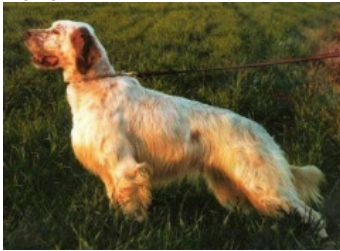

**DENDABERRI IOKO**

2006-10-12 (M) LOE 1661954  
Couleur : Fau.PBl.Env. (lemon)  
[fiche affixe](#)

hosted by [setter-anglais.fr](http://setter-anglais.fr)

Père  
**RADENTIS D'ESPANA**  
1995-05-22 (M)  
LOE 990823  
(Ch IT B, Ch GQ)  
- lemon